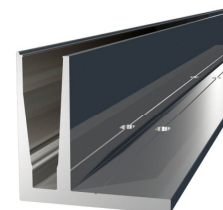

### A. Glasbalustrade tegen de vloer gemonteerd

Het profiel wordt tegen de verdiepingsvloer gemonteerd en het glas wordt eenvoudig in het profiel geschoven. Een afdeklijst werkt het profiel netjes af.

Het glas is gehard / gelaagd 8.8/2 en is  $\pm 16$ mm dik. Aan de bovenzijde kan het glas worden voorzien van een leuning profiel. Overigens is dit niet noodzakelijk voor de sterkte van de constructie.

### B. Glasbalustrade op de vloer gemonteerd

Naast de ruime keuze aan profielen die tegen de vloer bevestigd worden, leveren wij ook profielen die òp de vloer gemonteerd kunnen worden. Er is namelijk niet altijd ruimte om de glazen balustrade tegen de vloer te monteren. Door de vorm van de profielen kunnen zij aan de rand van de vloer gemonteerd worden.

Het glas is gehard/gelaagd 8.8/2 en is  $\pm 16$ mm dik. Aan de bovenzijde kan het glas worden voorzien van een leuning profiel. Overigens is dit niet noodzakelijk voor de sterkte van de constructie.

### Leuning profiel

Met het leuning profiel wordt de bovenzijde van het glas netjes afgewerkt.

Dankzij een rubberprofiel is het mogelijk om de leuning op het glas te schuiven, waardoor kitwerk niet noodzakelijk is.